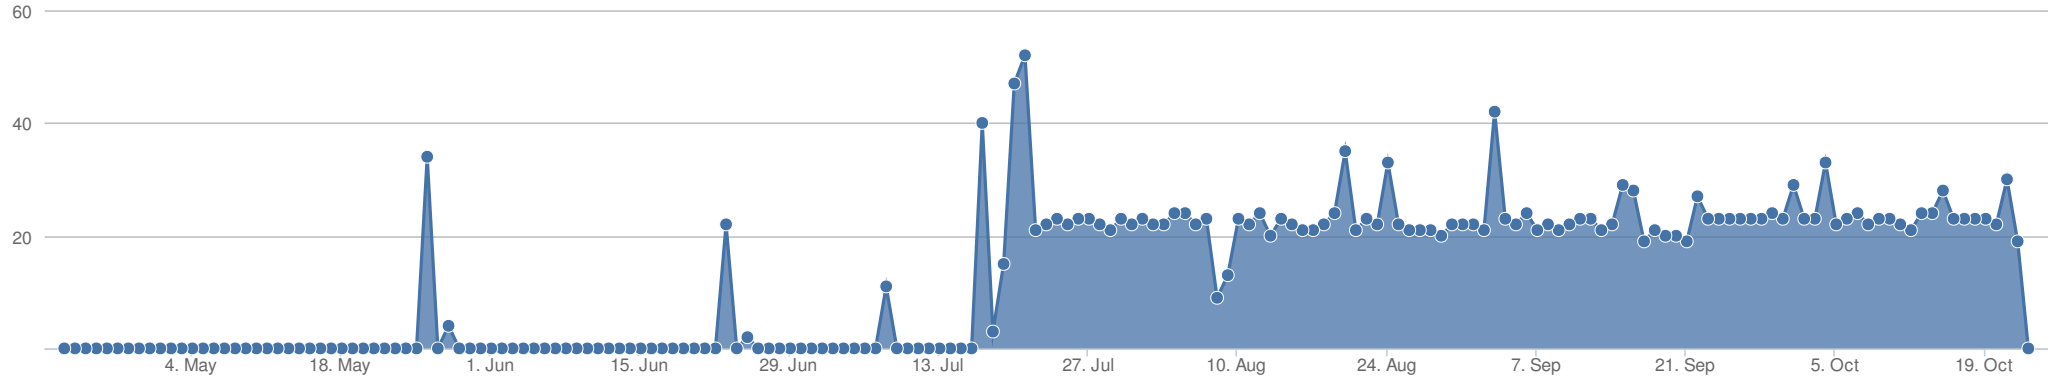

<b>Messages</b> <b>2,363</b> 100.00%	<b>Successes</b> <b>1,877</b> 100.00%	<b>Blocked</b> <b>486</b> 100.00%	<b>Exceptions</b> <b>0</b>	<b>Processing Time (Avg ms)</b> <b>246.75</b> Milliseconds
--	---	---	-------------------------------	--